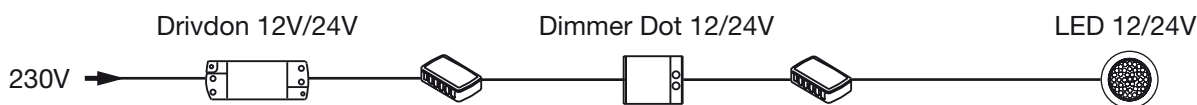

KOPPLINGSSCHEMA

rev. 2016-11-03

Den sammanlagda effekten (W) på ansluten belysning får ej överstiga drivdonets maxeffekt (W).
Samtliga delar måste vara anpassade för LED-belysningens spänning (V).

UTAN DIMMER

DIMMER DOT

DIMMER CAPSENS

DIMMER CALL-ME

DIMMER TOUCH-ME

EXTERN 230V PUSH-DIMMER / DIMMER PIX