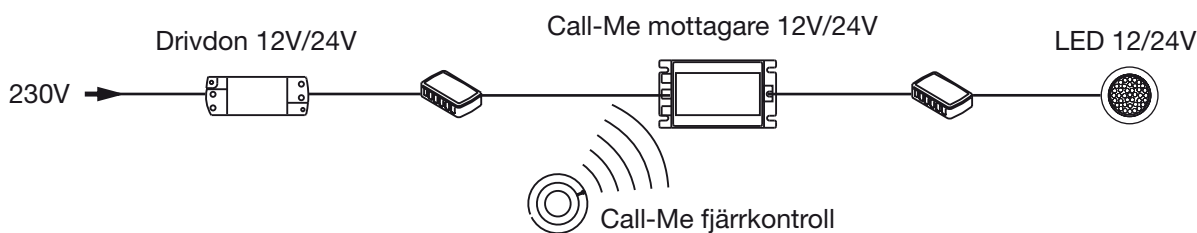

350mA

KOPPLINGSSCHEMA

rev. 2016-11-03

Den sammanlagda effekten (W) på ansluten belysning får ej överstiga drivdonets maxeffekt (W).
Samtliga delar måste vara anpassade för LED-belysningens strömstyrka (mA).

UTAN DIMMER

DIMMER DOT

DIMMER CAPSENS

DIMMER CALL-ME

DIMMER TOUCH-ME

EXTERN 230V PUSH-DIMMER / DIMMER PIX