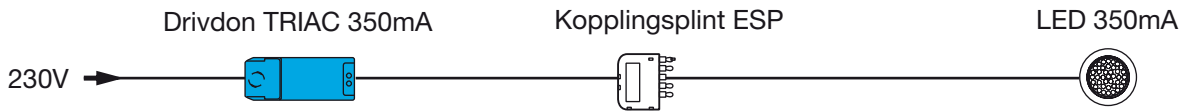

350mA

KOPPLINGSSCHEMA

rev. 2016-11-03

Den sammanlagda effekten (W) på ansluten belysning får ej överstiga drivdonets maxeffekt (W).
Samtliga delar måste vara anpassade för LED-belysningens strömstyrka (mA).

UTAN DIMMER

DIMMER PIX

EXTERN DIMMER

EXTERN 230V DIMMER (ENDAST DRIVDON TRIAC)

Extern dimmer typ Eljo/Elko för elektroniska transformatorer.

EXTERN 230V DIMMER

500mA

KOPPLINGSSCHEMA

rev. 2016-11-03

Den sammanlagda effekten (W) på ansluten belysning får ej överstiga drivdonets maxeffekt (W).
Samtliga delar måste vara anpassade för LED-belysningens strömstyrka (mA).

UTAN DIMMER

DIMMER PIX