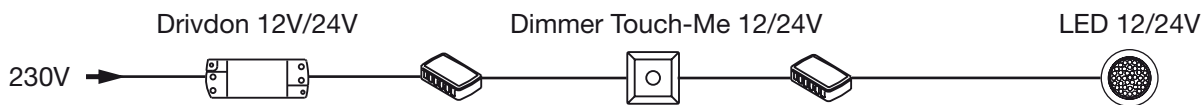

DIMMER TOUCH-ME