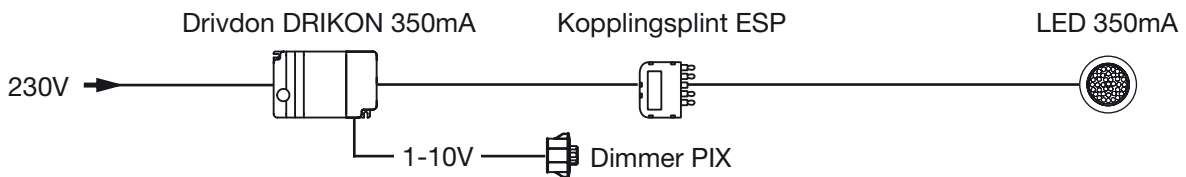

350mA

KOPPLINGSSCHEMA

rev. 2016-11-03

Den sammanlagda effekten (W) på ansluten belysning får ej överstiga drivdonets maxeffekt (W).
Samtliga delar måste vara anpassade för LED-belysningens strömstyrka (mA).

UTAN DIMMER

DIMMER PIX

EXTERN DIMMER

EXTERN 230V DIMMER (ENDAST DRIVDON TRIAC)

Extern dimmer typ Eljo/Elko för elektroniska transformatorer.

EXTERN 230V DIMMER