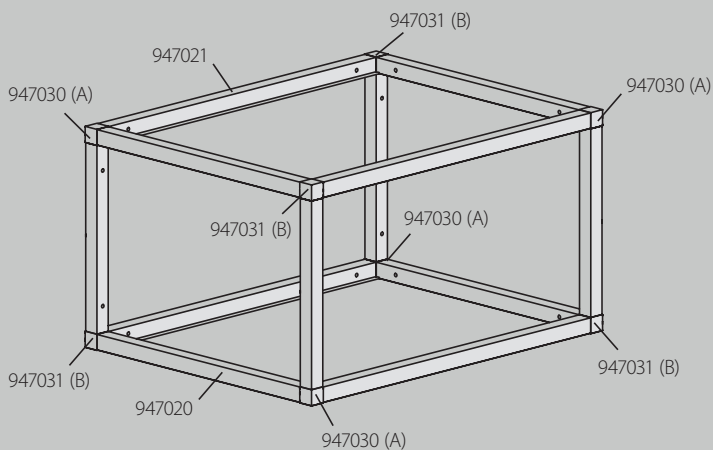

Float hylla 450  
Float shelf 450  
360x330x450

**947081**

Float hylla 600  
Float shelf 600  
360x330x600

**947082**

Float hylla 900  
Float shelf 900  
360x330x900

Färdiga moduler  
Ready-to-assemble

**947063**