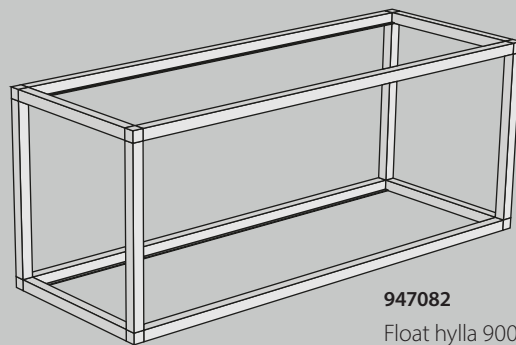

## *Easy and quick mounting*

**947060**

Fäste för glashyllplan 4 mm med låsning  
*Glass shelf bracket with safety lock system*

**947070**

Bormall/Drilling template

**947066**

Skruv/Screw

**947080**

Float hylla 450  
Float shelf 450  
360x330x450

**947081**

Float hylla 600  
Float shelf 600  
360x330x600

**947082**

Float hylla 900  
Float shelf 900  
360x330x900

Färdiga moduler  
Ready-to-assemble

**947063**