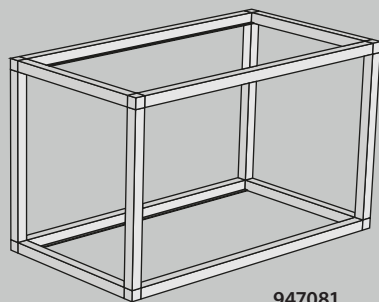

Float hylla 450  
Float shelf 450  
360x330x450

**947081**

Float hylla 600  
Float shelf 600  
360x330x600

**947082**

Float hylla 900  
Float shelf 900  
360x330x900

Färdiga moduler  
Ready-to-assemble

**947063**