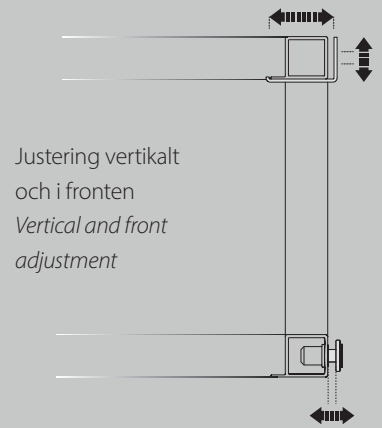

947060

Fäste för glashyllplan 4 mm med låsning
Glass shelf bracket with safety lock system

947070

Bormall/Drilling template

947066

Skruv/Screw