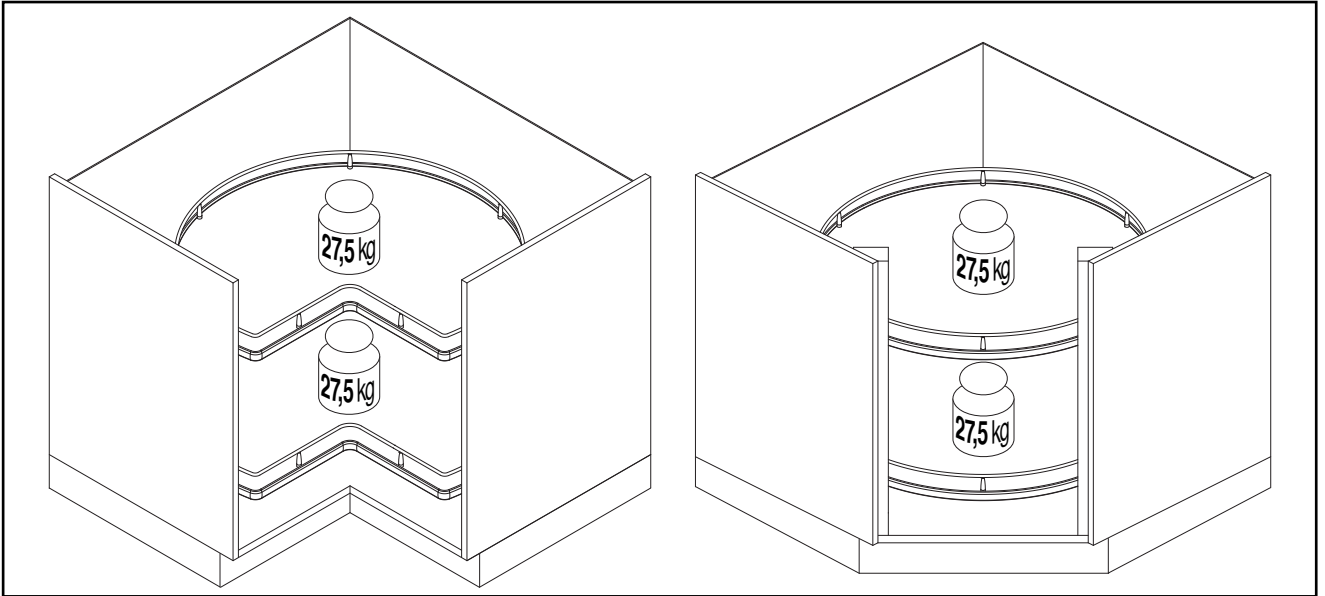

09 / 2010 / 070

RECORNER MAXX®

A x A (mm)	B (mm)	C (mm)	D (mm)	E (mm)	F (mm)	G (mm)
900 x 900	835	440	760	< 335	< 455	< 321
800 x 800	745	390	680	< 235	< 393	< 278
650 x 650	615	360	480	< 315	< 508	< 359
600 x 600	565	310	480	< 265	< 367	< 259